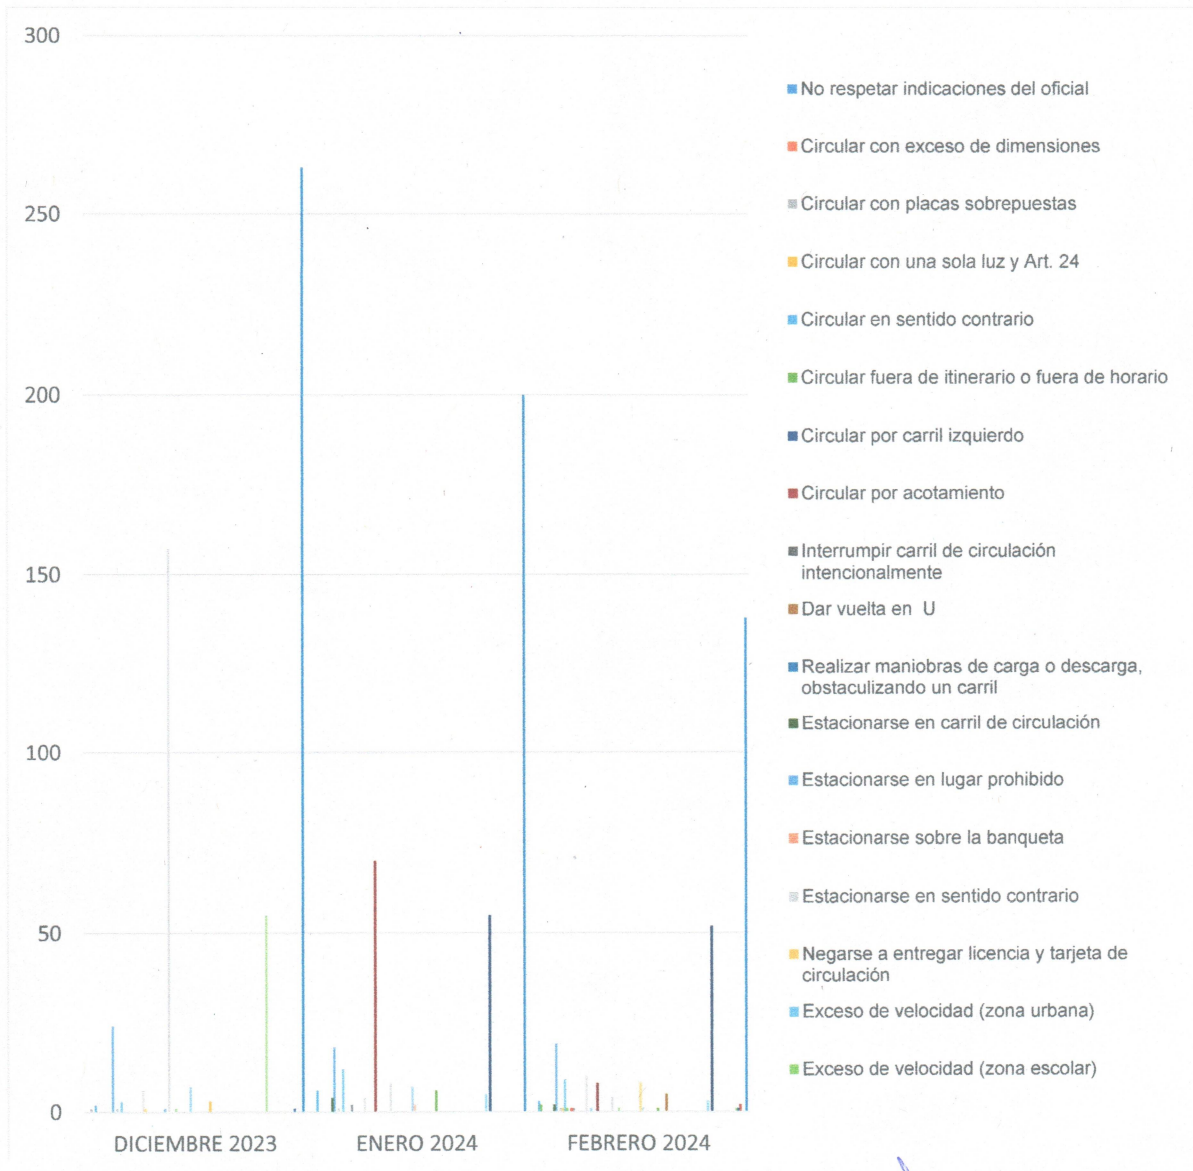

MUNICIPIO DE GARCÍA, NUEVO LEÓN  
FEBRERO DE 2024

### INSTITUCIÓN DE POLICÍA PREVENTIVA MUNICIPAL ESTADÍSTICAS DE GRÁFICA DE INFRACCIONES

Área responsable de generar la información: Institución de Policía Preventiva Municipal.

**OF. NOE RODRIGUEZ RIVERA**

OFICIAL DE TRÁNSITO DEL MUNICIPIO DE GARCÍA

ELABORÓ Y REVISÓ

**CMDTE. MIGUEL ÁNGEL FEBRONIO VÁZQUEZ PÉREZ**

COMISARIO JEFE DE VIALIDAD Y TRÁNSITO

REVISÓ Y AUTORIZÓ